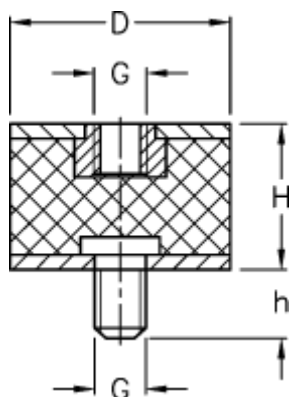

Varenummer: 51201232106110
Beskrivelse: KLEE Vibrationsdæmper type 2
50-80-2, M10/M10x28, NR - 57 shore

Mål

D = 50
G = M10
h = 28
H = 80